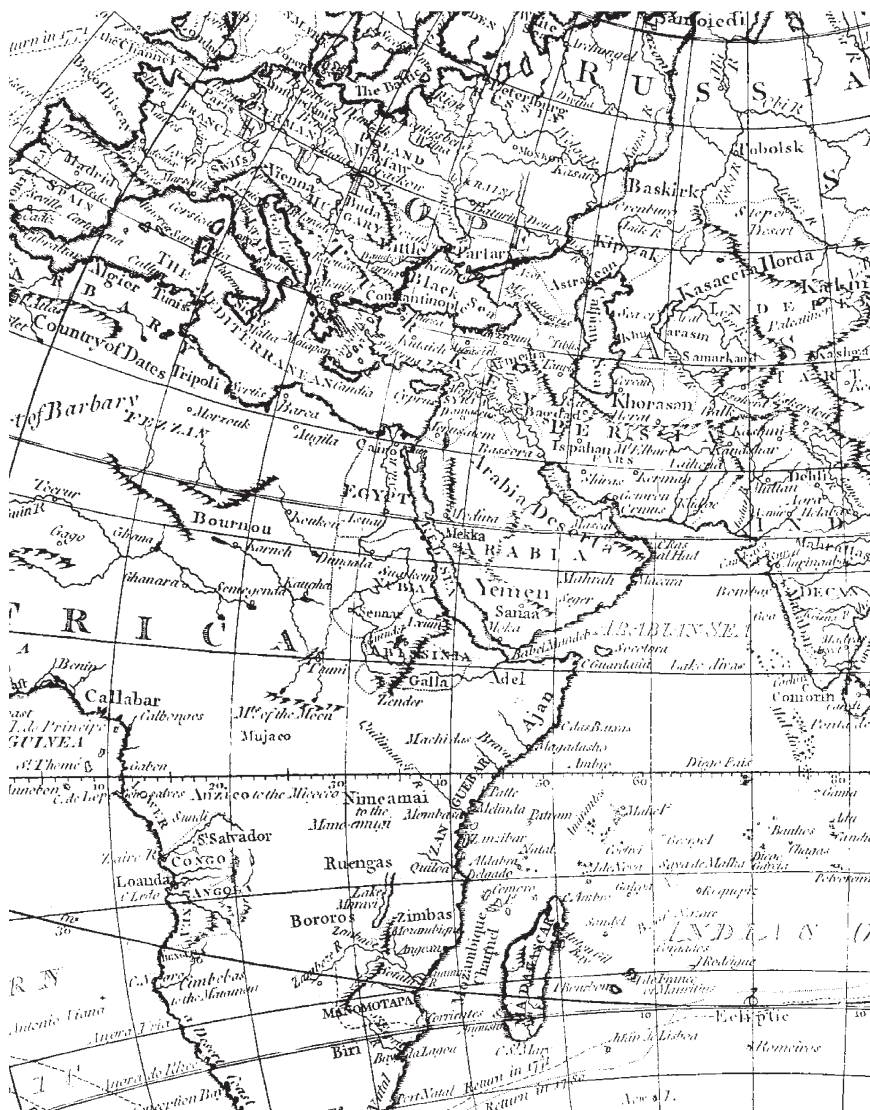

Set de tampons World Map

RÉF.	DESCRIPTION	PRIX
130342	World Map (bloc en bois)	€ 15.95/ 21,95 €
130345	World Map (bloc transparent)	€ 12.95/ 17,95 €

L'image est montrée en taille réelle.

Vos clientes et vous-même pouvez l'utiliser pour recouvrir l'image erronée qui figure dans le catalogue annuel 2013-2014 à la page 23.