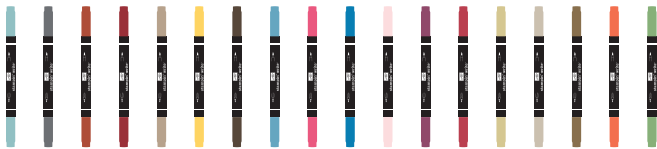

FrISChe Farben

IN NEUEN FARBSETS

Ergänzen Sie Ihre Stampin' Up!® Produkte mit unseren Sets in den neuen Farben!

Bei all der Begeisterung über die neuen Farben von Stampin' Up! fragen Sie sich, wie Sie Ihre Stampin' Up!-Produktpalette am besten auf den neuesten Stand bringen können? Ganz einfach: Mit unseren Sets in den neuen Farben erhalten Sie alle brandneuen Stampin' Up!-Farben Ihrer Wahl - und zwar ohne andere Farben, die Sie bereits haben, neu kaufen zu müssen.

STAMPIN' WRITE® MARKER SET NEUE FARBEN, 57,95 € (121684)

Umfasst 18 Marker und einen neuen Einsatz für die Originalbox. Baublau, Anthrazitgrau, Terrakotta, Chili, Savanne, Osterglocke, Espresso, Ozeanblau, Wassermelone, Pazifikblau, Zartrosa, Himbeerrot, Rotkäppchenrot, Granit, Saharasand, Wildleder, Mandarinorange, Wasabigrün.

WATERCOLOR WONDER® CRAYONS SET NEUE FARBEN, 49,95 € (120949)

Umfasst insgesamt 17 Stifte sowie je 4 neue Einsätze, Beilagen und Etuis. Baublau, Anthrazitgrau, Terrakotta, Chili, Savanne, Osterglocke, Espresso, Ozeanblau, Wassermelone, Pazifikblau, Zartrosa, Himbeerrot, Rotkäppchenrot, Granit, Wildleder, Mandarinorange, Wasabigrün.

Demnächst erhältlich - Ihr Demonstrator gibt Ihnen gern weitere Informationen!

STAMPIN' PASTELS® SET NEUE FARBEN, 15,50 € (120963)

Umfasst insgesamt 19 Kreiden sowie ein neues Etui und eine neue Farbbeilage. Baublau, Anthrazitgrau, Terrakotta, Chili, Savanne, Osterglocke, Espresso, Ozeanblau, Wassermelone, Pazifikblau, Zartrosa, Himbeerrot, Rotkäppchenrot, Granit, Saharasand, Wildleder, Mandarinorange, Vanille Pur, Wasabigrün.